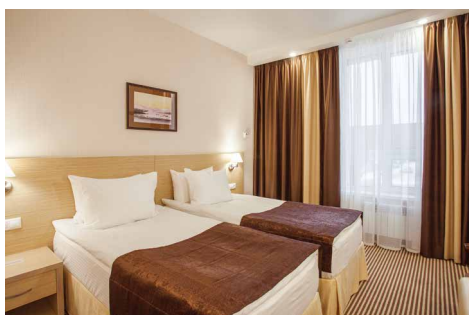

ОТКРЫТИЕ В ЛИПЕЦКЕ

Объём деловых поездок ежегодно растёт. Новый современный BISHOTEL это настоящий подарок для деловых гостей города.

Руководствуясь золотым правилом бизнеса “Время – деньги”, BISHOTEL создал комфортные условия для работы и отдыха. Сейчас в гостинице 76 номеров созданных согласно высоким требованиям бизнес-туристов и в соответствии с международными стандартами качества услуг. Соблюдены все нормы готовности для приема деловых путешественников – наличие беспроводного интернета в номерах и на всей территории отеля, обустроенного рабочего места с удобно расположенными розетками, чтобы можно было зарядить телефон и ноутбук, климат контроль, звуко- и светоизоляционные системы гарантирующие комфорт и тишину в любое время суток. Для проведения конференций и переговоров в BISHOTEL предусмотрены два конференц-зала с новейшим презентационным оборудованием. На первом этаже гостиницы расположено уютное и стильное BISCACHE, которое предлагает разнообразные блюда интернациональной кухни. Также к услугам гостей бесплатная охраняемая парковка, прачечная, и современный тренажёрный зал с кардио зоной. С февраля 2018 года отель уже доступен для бронирования через on-line системы, принимает первых гостей и проводит обслуживание деловых мероприятий. Гостиница BISHOTEL удачно расположена относительно важных транспортных развязок, деловых и культурных центров города.