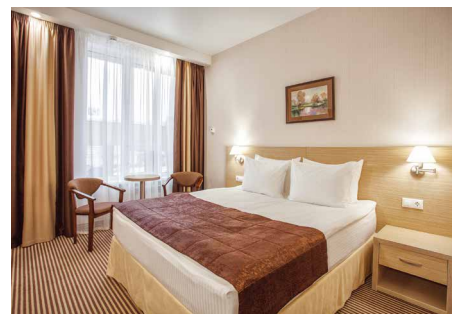

ОТКРЫТИЕ В ЛИПЕЦКЕ

Объём деловых поездок ежегодно растёт. Новый современный BISHOTEL это настоящий подарок для деловых гостей города.

Руководствуясь золотым правилом бизнеса “Время – деньги”, BISHOTEL создал комфортные условия для работы и отдыха. Сейчас в гостинице 76 номеров созданных согласно высоким требованиям бизнес-туристов и в соответствии с международными стандартами качества услуг. Соблюдены все нормы готовности для приема деловых путешественников – наличие беспроводного интернета в номерах и на всей территории отеля, обустроенного рабочего места с удобно расположенными розетками, чтобы можно было зарядить телефон и ноутбук, климат контроль, звуко- и светоизоляционные системы гарантирующие комфорт и тишину в любое время суток. Для проведения конференций и переговоров в BISHOTEL предусмотрены два конференц-зала с новейшим презентационным оборудованием. На первом этаже гостиницы расположено уютное и стильное BISCACHE, которое предлагает разнообразные блюда интернациональной кухни. Также к услугам гостей бесплатная охраняемая парковка, прачечная, и современный тренажёрный зал с кардио зоной. С февраля 2018 года отель уже доступен для бронирования через on-line системы, принимает первых гостей и проводит обслуживание деловых мероприятий. Гостиница BISHOTEL удачно расположена относительно важных транспортных развязок, деловых и культурных центров города.